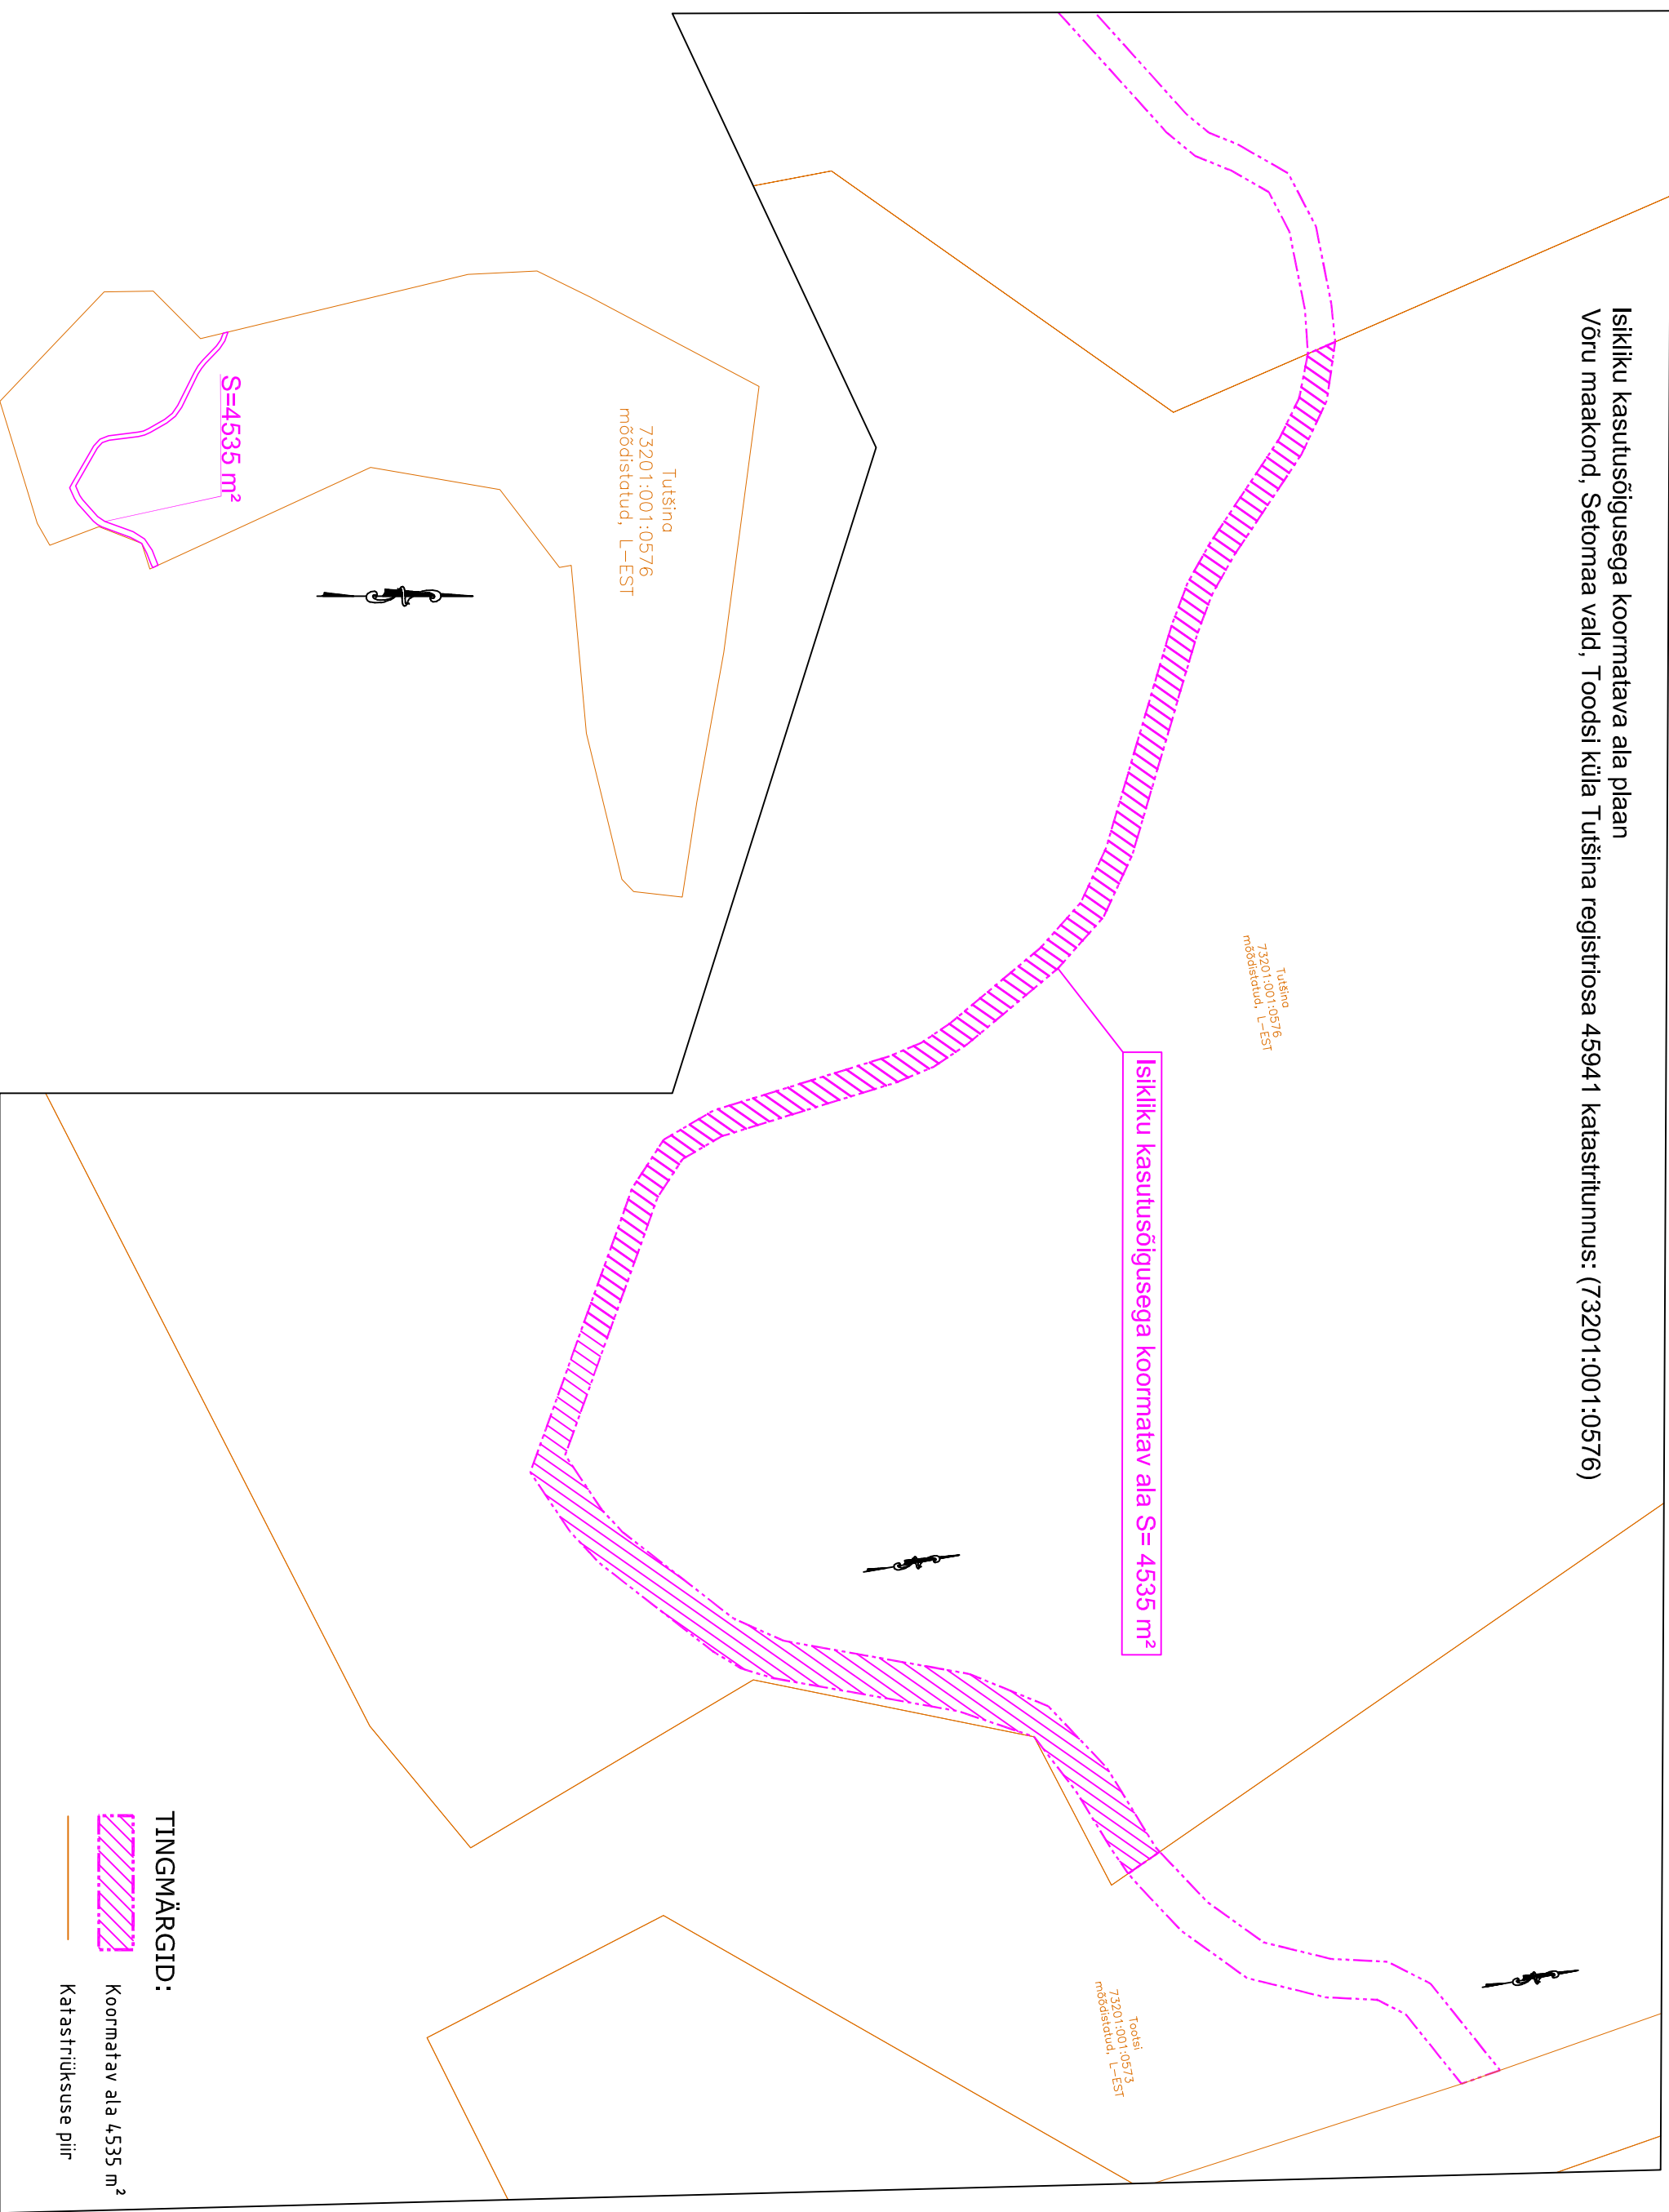

Isikliku kasutusõigusega koormatava ala plaan
Võru maakond, Setomaa vald, Toodsi küla Tutšina registriosa 45941 katastritunnus: (73201:001:0576)

TINGMÄRGID:

-  Koormatav ala 4535 m²
-  Katastritruksuse piir